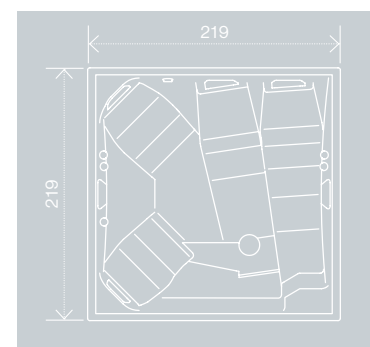

MASÁŽ

Počet trysek celkem	80
Vodní trysky	66
Vzduchové trysky	14
TurboBoost systém	Personal
Boost Control^{IN} regulace	5

SPECIÁLNÍ TRYSKY

Pillow Jet	1
Extreme Jet	1
Volcano Jet	1

HYDROTHERAPEUTICKÉ SESTAVY

ShiatsuComplex^{IN}	1
FanComplex^{IN}	1
LegComplex^{IN}	2
HamamComplex^{IN}	1
XComplex^{IN}	1
FrontComplex^{IN}	1

ŘÍZENÍ A OVLÁDÁNÍ

Řídicí jednotka USSPA iNtelligSmart®	ano
Řídicí systém ISM®	ano
Ovládání přes aplikaci	USSPA SmartApp
Ovládání přes web (nutné připojit spa k internetu)	ano
Samodiagnostika s možností protokolu	ano
Sledování životnosti vybraných dílů	ano
Standardní úsporný režim	ano
iNvision® display	ano
iNcontrol piezo tlačítka	4

TECHNOLOGIE

Masážní čerpadlo 1 / dual	1,5 / 0,37 kW + 5 HP
Masážní čerpadlo 2 / single	1,5 kW + 3 HP
Vzduchovač	1,2 kW
Inteligentní systém údržby vody ICM®	Automatický / Manuální
Tlaková filtrace Pressure Clean	ano
Ozonátor OzonePure	ano
Topení	6 kW Titanium Coil
Ochranný systém NordicSuperior^{IN}	ano
Izolace Thermoguard^{IN}	ano
Osvětlení Rainbow Light	ano

DALŠÍ STANDARDNÍ VÝBAVA

Madlo	2x Twinrail^{IN}
Polštářky / barva	4 / šedé
Termokryt / výběr barev	ano / 8+
Kabinet / možnosti provedení	ano / 10+
Ochranné izolované dno kabinetu – Pan	ano
Dnová výpusť	ano
Víceúrovňové dno skořepiny	ano

Řádi vás seznámíme s dalšími možnostmi výbavy a službami.
Navštivte naše showroomy.

standardní připojení – 400 V / 50 Hz, jistič 16 A
proudový chránič IΔn = 0,03 A