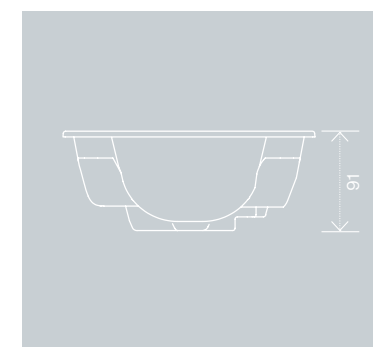

MASÁŽ

Počet trysek celkem	80
Vodní trysky	66
Vzduchové trysky	14
TurboBoost systém	Personal
Boost Control^{IN} regulace	5

SPECIÁLNÍ TRYSKY

Pillow Jet	1
Extreme Jet	1
Volcano Jet	1

HYDROTHERAPEUTICKÉ SESTAVY

ShiatsuComplex^{IN}	1
FanComplex^{IN}	1
LegComplex^{IN}	2
HamamComplex^{IN}	1
XComplex^{IN}	1
FrontComplex^{IN}	1

ŘÍZENÍ A OVLÁDÁNÍ

Řídicí jednotka USSPA iNtelligSmart®	ano
Řídicí systém ISM®	ano
Ovládání přes aplikaci	USSPA SmartApp
Ovládání přes web (nutné připojit spa k internetu)	ano
Samodiagnostika s možností protokolu	ano
Sledování životnosti vybraných dílů	ano
Standardní úsporný režim	ano
iNvision® display	ano
iNcontrol piezo tlačítka	4

TECHNOLOGIE

Masážní čerpadlo 1 / dual	1,5 / 0,37 kW + 5 HP
Masážní čerpadlo 2 / single	1,5 kW + 3 HP
Vzduchovač	1,2 kW
Inteligentní systém údržby vody ICM®	Automatický / Manuální
Tlaková filtrace Pressure Clean	ano
Ozonátor OzonePure	ano
Topení	6 kW Titanium Coil
Ochranný systém NordicSuperior^{IN}	ano
Izolace Thermoguard^{IN}	ano
Osvětlení Rainbow Light	ano

DALŠÍ STANDARDNÍ VÝBAVA

Madlo	2x Twinrail^{IN}
Polštářky / barva	4 / šedé
Termokryt / výběr barev	ano / 8+
Kabinet / možnosti provedení	ano / 10+
Ochranné izolované dno kabinetu – Pan	ano
Dnová výpusť	ano
Víceúrovňové dno skořepiny	ano

Řádi vás seznámíme s dalšími možnostmi výbavy a službami.
Navštivte naše showroomy.

standardní připojení – 400 V / 50 Hz, jistič 16 A
proudový chránič IΔn = 0,03 A