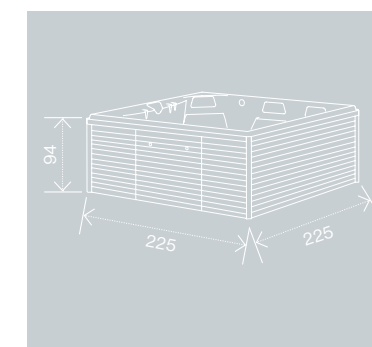

MASÁŽ

Počet trysek celkem	80
Vodní trysky	66
Vzduchové trysky	14
TurboBoost systém	Personal
Boost Control^{IN} regulace	5

SPECIÁLNÍ TRYSKY

Pillow Jet	1
Extreme Jet	1
Volcano Jet	1

HYDROTHERAPEUTICKÉ SESTAVY

ShiatsuComplex^{IN}	1
FanComplex^{IN}	1
LegComplex^{IN}	2
HamamComplex^{IN}	1
XComplex^{IN}	1
FrontComplex^{IN}	1

ŘÍZENÍ A OVLÁDÁNÍ

Řídicí jednotka USSPA iNtelligSmart®	ano
Řídicí systém ISM®	ano
Ovládání přes aplikaci	USSPA SmartApp
Ovládání přes web (nutné připojit spa k internetu)	ano
Samodiagnostika s možností protokolu	ano
Sledování životnosti vybraných dílů	ano
Standardní úsporný režim	ano
iNvision® display	ano
iNcontrol piezo tlačítka	4

TECHNOLOGIE

Masážní čerpadlo 1 / dual	1,5 / 0,37 kW + 5 HP
Masážní čerpadlo 2 / single	1,5 kW + 3 HP
Vzduchovač	1,2 kW
Inteligentní systém údržby vody ICM®	Automatický / Manuální
Tlaková filtrace Pressure Clean	ano
Ozonátor OzonePure	ano
Topení	6 kW Titanium Coil
Ochranný systém NordicSuperior^{IN}	ano
Izolace Thermoguard^{IN}	ano
Osvětlení Rainbow Light	ano

DALŠÍ STANDARDNÍ VÝBAVA

Madlo	2x Twinrail^{IN}
Polštářky / barva	4 / šedé
Termokryt / výběr barev	ano / 8+
Kabinet / možnosti provedení	ano / 10+
Ochranné izolované dno kabinetu – Pan	ano
Dnová výpusť	ano
Víceúrovňové dno skořepiny	ano

Řádi vás seznámíme s dalšími možnostmi výbavy a službami.
Navštivte naše showroomy.

standardní připojení – 400 V / 50 Hz, jistič 16 A
proudový chránič IΔn = 0,03 A