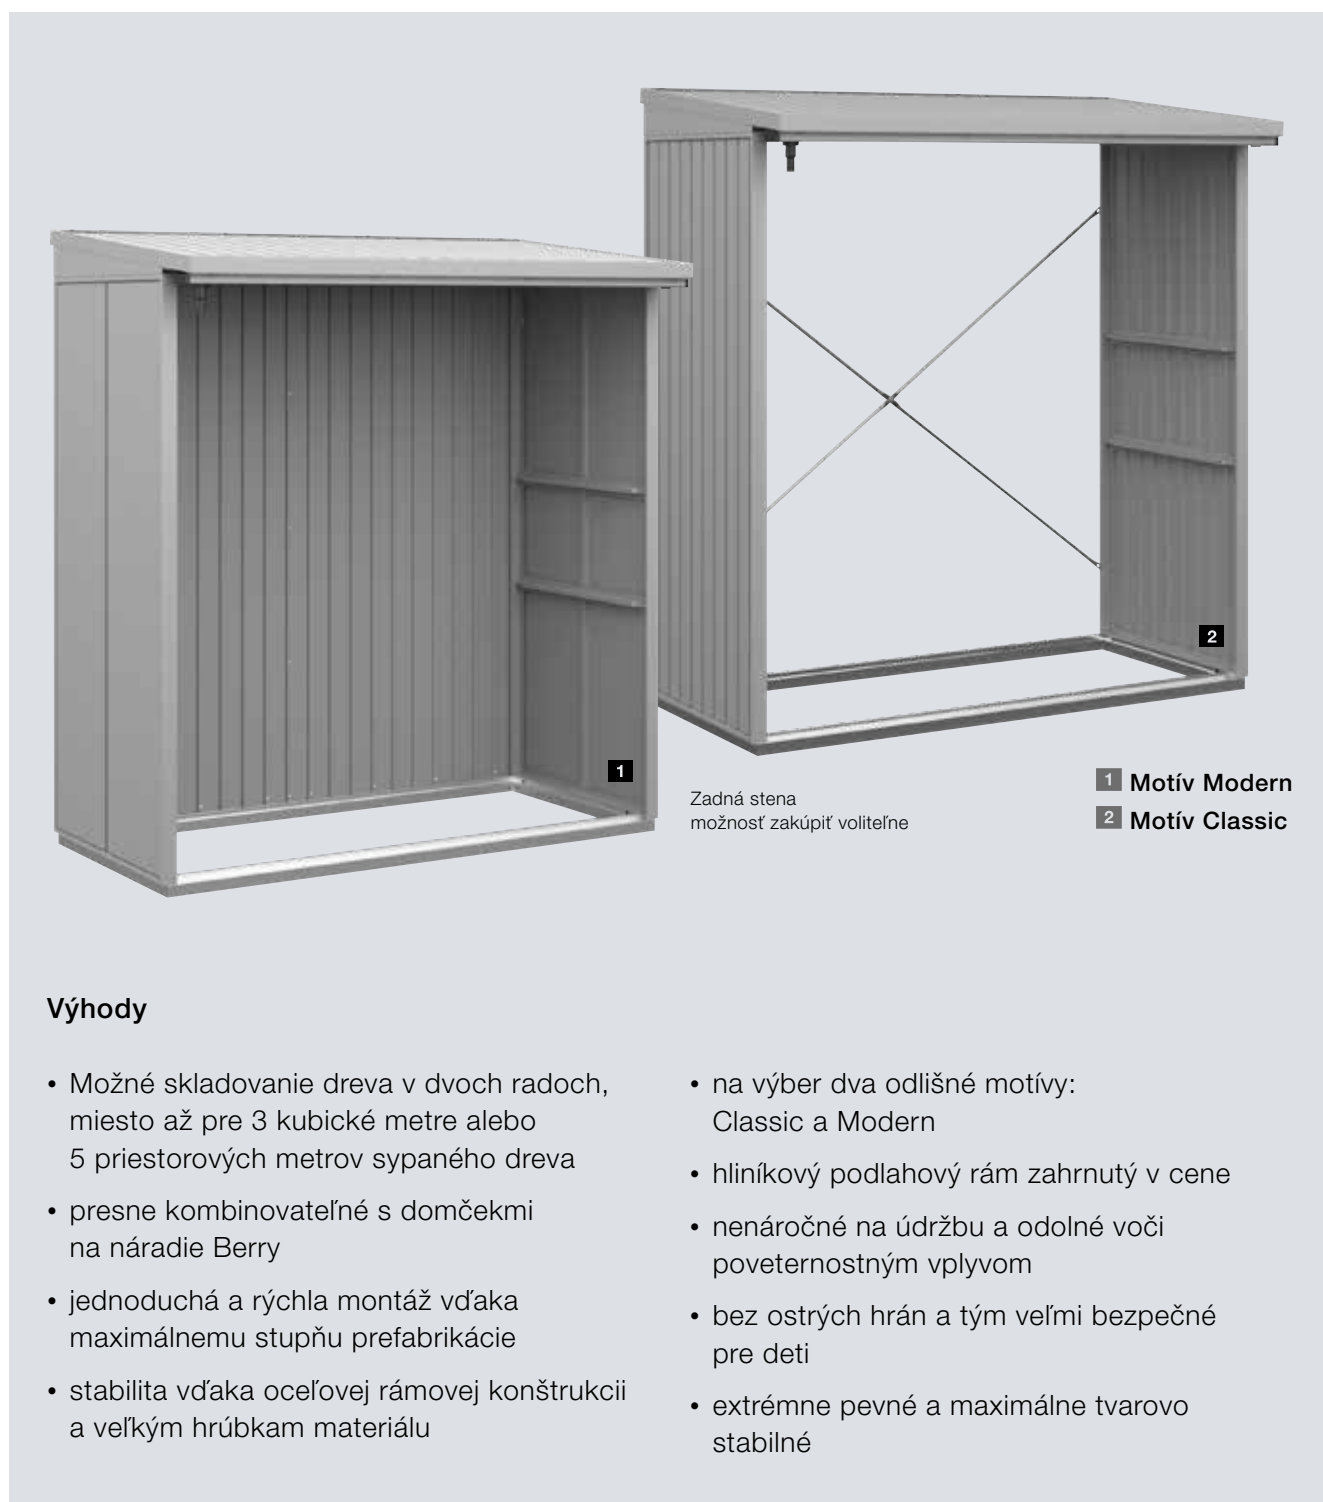

**Typ 1****Typ 2****Typ 3****Inšalačné rozmery / Technické údaje**

Vonkajšie rozmery stenových prvkov (šírka × hĺbka)	2380 × 1078 mm	2380 × 2380 mm	3028 × 2380 mm
Celková výška s pultovou strechou	2160 mm	2160 mm	2194 mm
Veľkosť priestoru brutto *	5,2 m ³	11,8 m ³	15,1 m ³
Vonkajšie rozmery s pultovou strechou (šírka × hĺbka)	2588 × 1213 mm	2588 × 2477 mm	3236 × 2477 mm
Vonkajšie rozmery podlahového rámu (šírka × hĺbka)	2345 × 1043 mm	2345 × 2345 mm	2993 × 2345 mm
Vonkajšie rozmery základu (šírka × hĺbka)	2445 × 1140 mm	2445 × 2445 mm	3090 × 2445 mm
Výška prvku	1980 mm	1980 mm	1980 mm
Šírka prechodu pri 1-krídlových dverách	969 mm	969 mm	954 mm
Šírka prechodu pri 2-krídlových dverách	1596 mm	1596 mm	1596 mm
Výška prechodu	1940 mm	1940 mm	1940 mm
Zaťaženie vetrom	150 km/h	150 km/h	150 km/h
Zaťaženie snehom	150 kg/m ²	150 kg/m ²	150 kg/m ²

Výhody

- Možné skladovanie dreva v dvoch radoch, miesto až pre 3 kubické metre alebo 5 priestorových metrov sypaného dreva
- presne kombinovateľné s domčekmi na náradie Berry
- jednoduchá a rýchla montáž vďaka maximálnemu stupňu prefabrikácie
- stabilita vďaka ocelevej rámovej konštrukcii a veľkým hrúbkam materiálu
- na výber dva odlišné motívy: Classic a Modern
- hliníkový podlahový rám zahrnutý v cene
- nenáročné na údržbu a odolné voči poveternostným vplyvom
- bez ostrých hrán a tým veľmi bezpečné pre deti
- extrémne pevné a maximálne tvarovo stabilné

Vystuženie a zadná stena

Motív Classic so sériovým vystužením

Motív Classic s voľiteľnou zadnou stenou

Motív Modern s voľiteľnou zadnou stenou

Regály na krbové drevo sú dostupné sériovo otvorené s vystužením a voľiteľne so zadnou stenou. Zohľadnite: Zadná stena regálov na krbové drevo má pri oboch motívoch rovnaké vyhotovenie Classic.