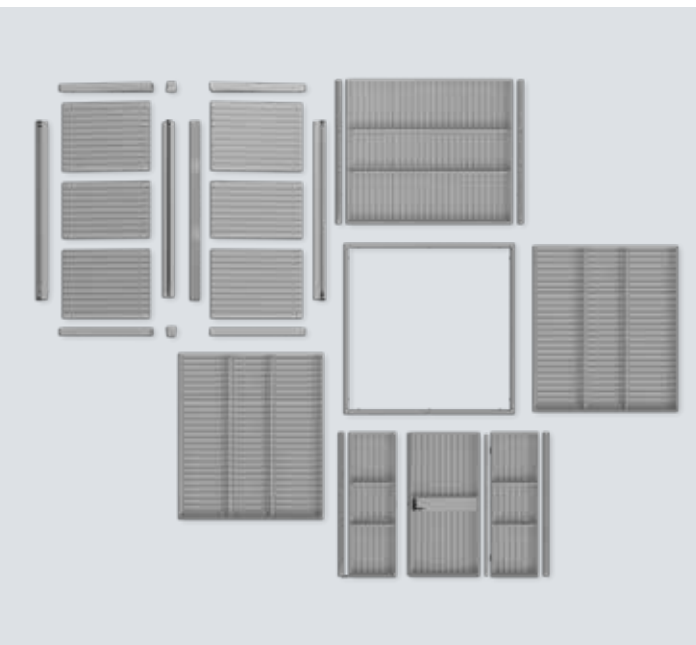

Len u firmy Hörmann

rýchla a jednoduchá montáž

RÝCHLA A JEDNODUCHÁ MONTÁŽ.

Všetky úložné systémy Hörmann sa dodávajú s maximálnym stupňom prefabrikácie. V rozsahu dodávky je tiež zahrnuté vhodné náradie. Vďaka tomu je konštrukcia a montáž jednoduchá a rýchla.

PRESNÁ KOMBINÁCIA. Pre jednotný a zosúladený vzhľad sa dajú regály na krbové drevo a domčeky na náradie navzájom zosúladiť. Regály na krbové drevo sú výškou perfektne prispôsobené domčekom na náradie.

→ Všetky informácie o regáloch na krbové drevo nájdete od strany 24.

Len u firmy Hörmann

Závesy prispôsobené farbe domu

V spoločnosti Hörmann sa dodávajú závesy dverí vhodné k farbe domu.

DRŽANIE OTVORENÝCH DVERÍ. Pri domčekom na náradie zabraňuje sériový obmedzovač otvorenia dverí nekontrolovanému narážaniu dverí na domček na náradie. S voliteľnými plynovými pružinami sa dvere jemne zastavia, automaticky zatvoria alebo držia otvorené. Domčeky na náradie s 2-křídlovými dverami majú zaisťovaciu mechaniku.

HÖRE. Domček na náradie Berry, sedlová strecha Classic, veľkosť: typ 2, 1-křídlové vyhotovenie